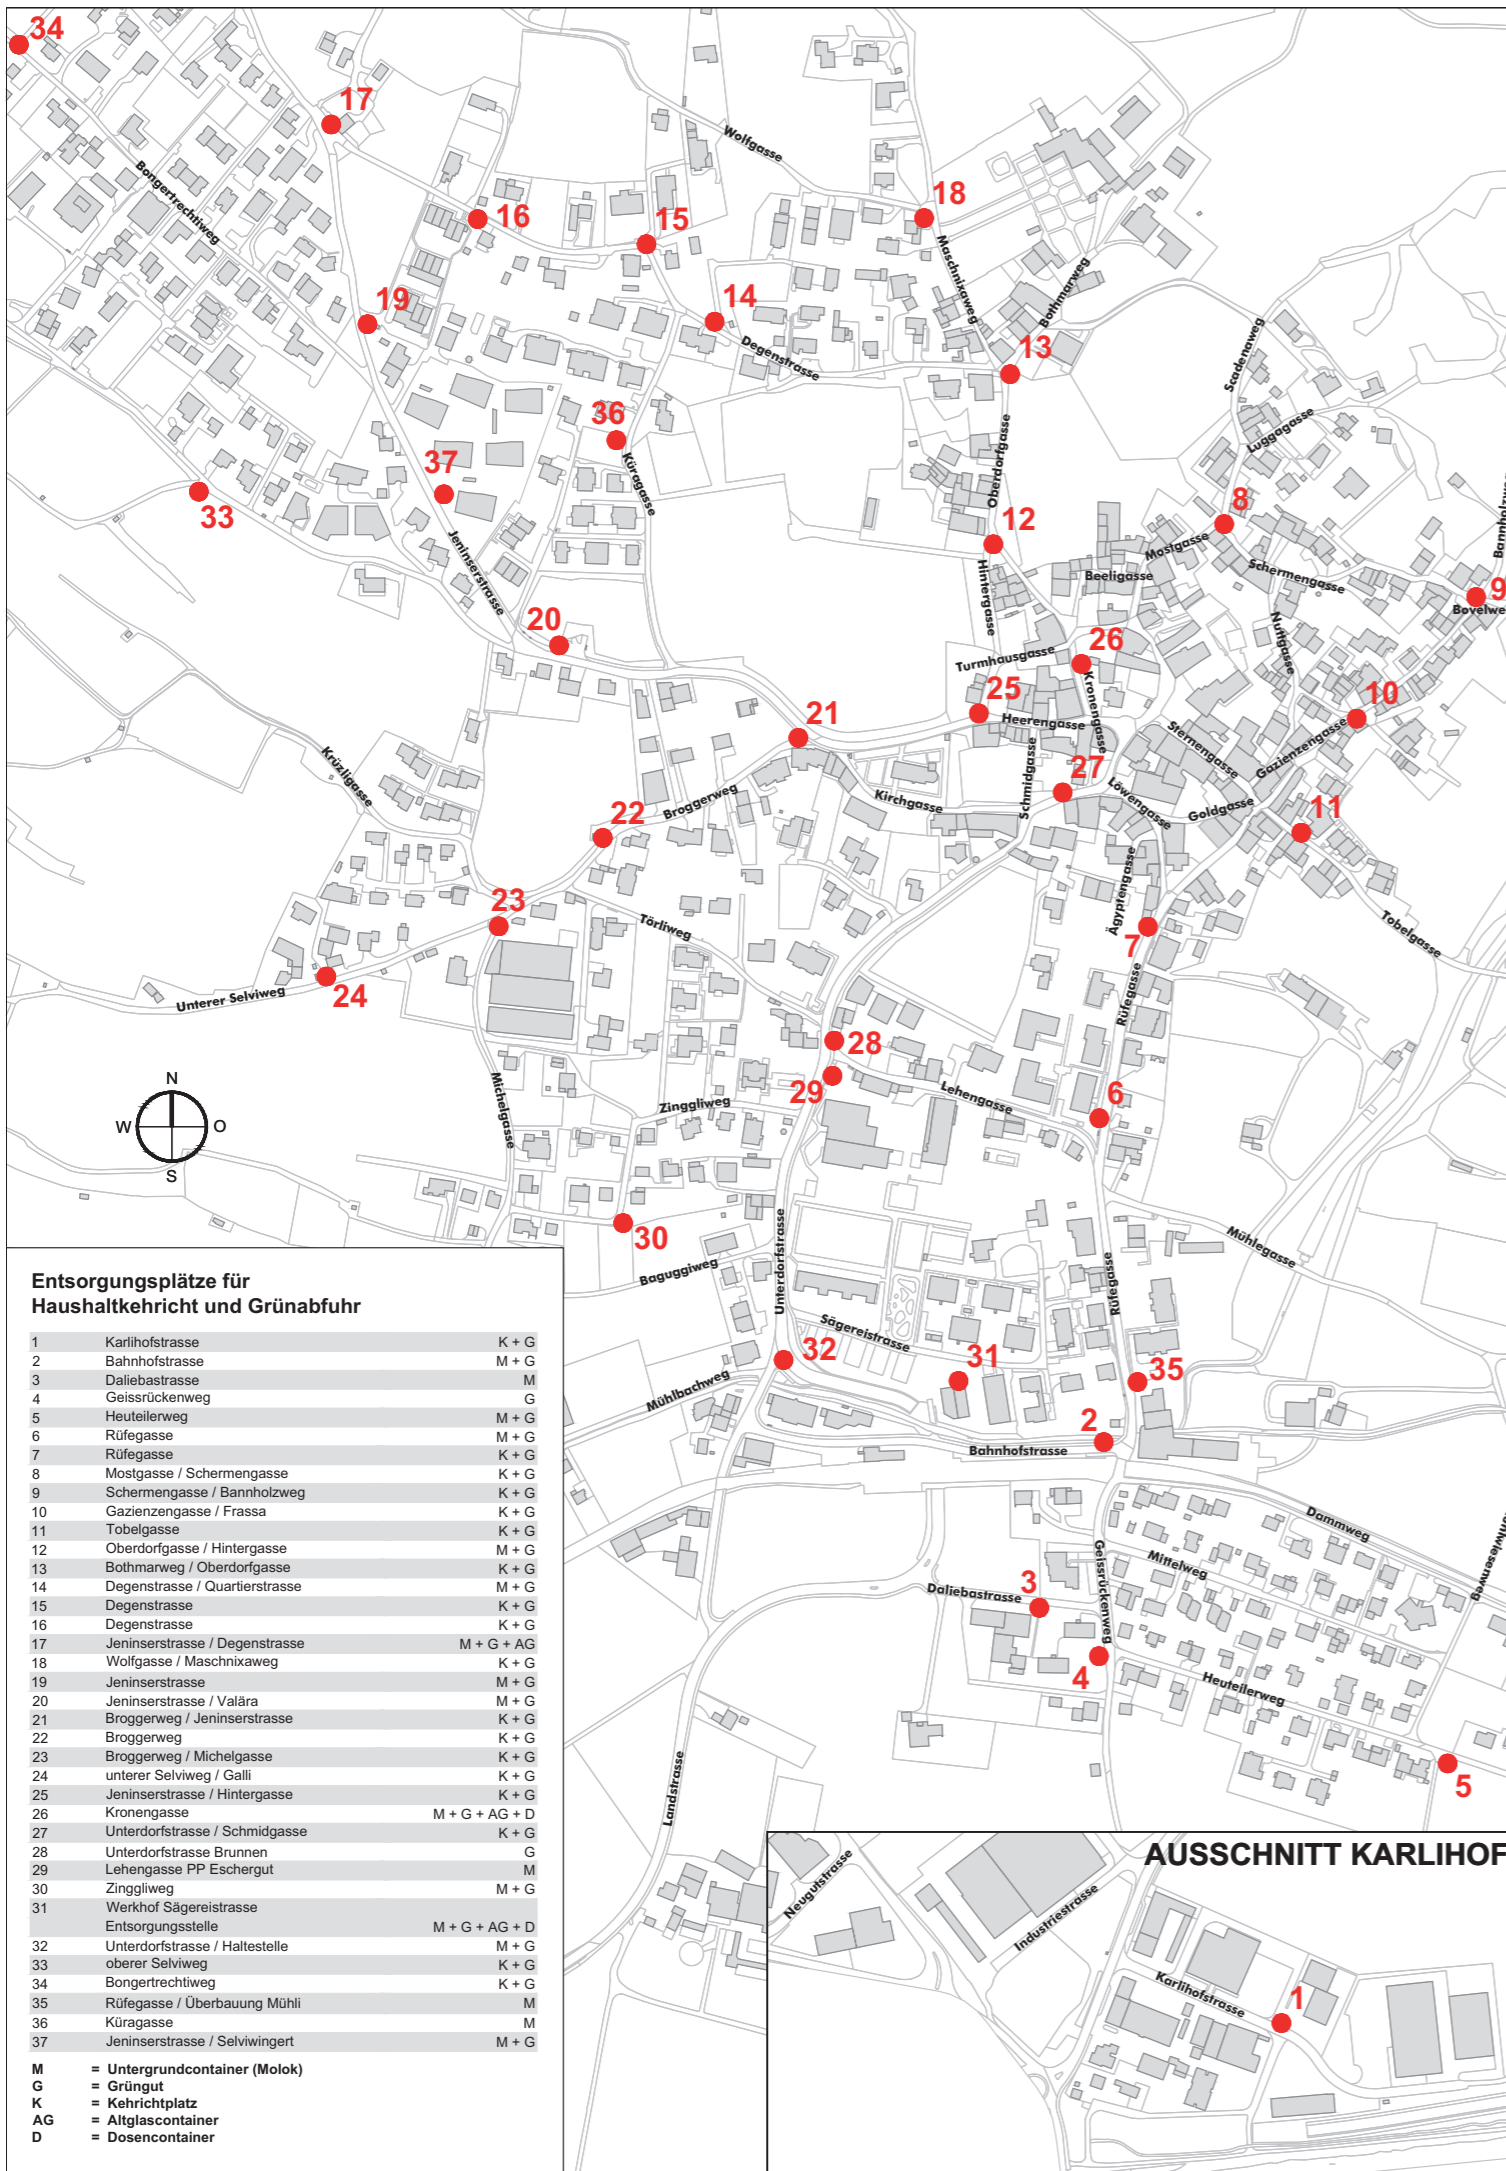

Die Gebührensäcke der Gemeinde Malans können während den Öffnungszeiten bei folgenden Geschäften in Malans gekauft werden:

	Kehrrichtsäcke			Sperrgutmarken	Gebührenmarken	Containerplomben
	17 Liter Rollen à 10 Säcke	35 Liter Rollen à 10 Säcke	60 Liter Rollen à 10 Säcke	gelb	grün	
	Fr. 13.--	Fr. 26.--	Fr. 45.--	Fr. 6.50	Fr. 4.50	Fr. 42.--
Gemeindekanzlei				X	X	X
Elektro Tschirky	X	X	X			
VOLG	X	X	X			
Hassler Spezialitäten	X	X	X			
Werkhof	Während den Öffnungszeiten der Kehrrichtannahme			X	X	

Entsorgungspreise			
Elektro-Grossgeräte	Waschmaschinen, Tumbler, Kochherde, Geschirrspüler, Boiler, Heizkessel	Werkhof	Kostenlos (VEG)
Elektro-Kleingeräte	Staubsauger, Kaffeemaschinen, Fritteusen, Bügeleisen, Lampen, etc.	Werkhof	Kostenlos (VEG)
Kühlgeräte	Kühltruhen, Kühlschränke	Werkhof	Kostenlos (VEG)
Elektronikschrott	Computer-, Unterhaltungs- und Büroelektronik	Werkhof	Kostenlos (VEG)
Batterien	Autobatterien	Werkhof	Kostenlos (VEG)
	Traktoren- und LKW-Batterien	Werkhof	Kostenlos (VEG)
Altöle	Speiseöle aus Haushaltungen	Werkhof	Kostenlos
	Motorenöle (kleine Mengen)	Werkhof	Kostenlos
	Motoren- und Speiseöl, Fass à 50 lt und 200 lt	Werkhof	Fr. 20.-- / Fr. 60.--