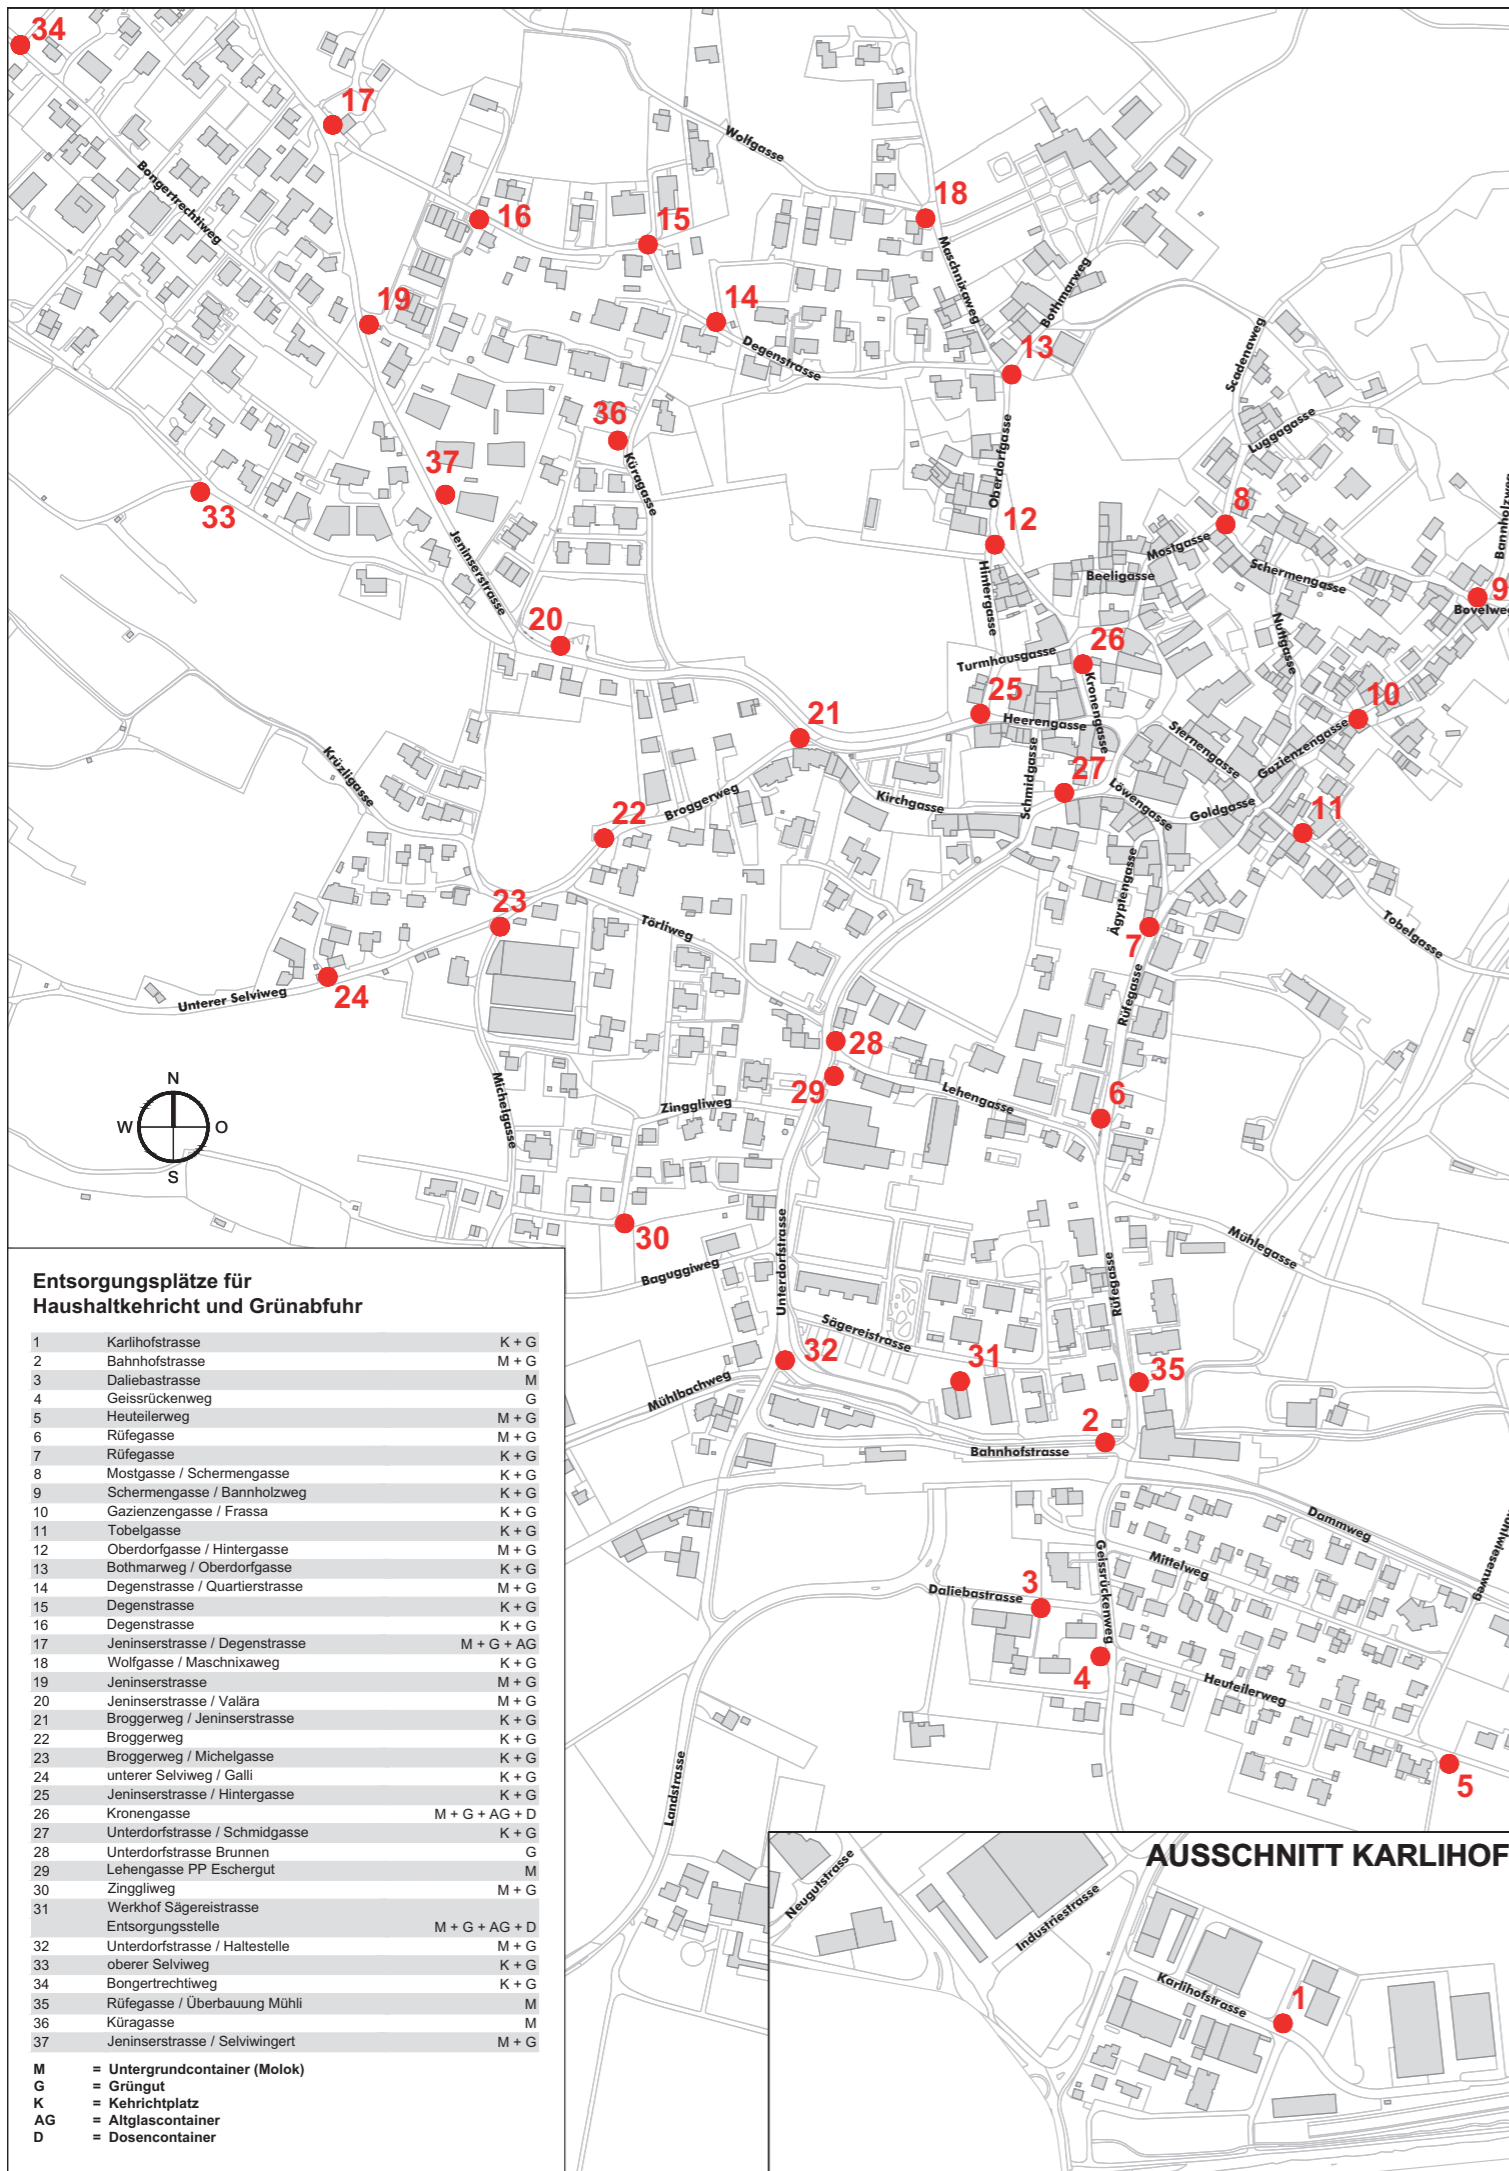

Die Gebührensäcke der Gemeinde Malans können während den Öffnungszeiten bei folgenden Geschäften in Malans gekauft werden:

	Kehrrichtsäcke			Sperrgutmarken	Gebührenmarken	Containerplomben
	17 Liter Rollen à 10 Säcke	35 Liter Rollen à 10 Säcke	60 Liter Rollen à 10 Säcke	gelb	grün	
	Fr. 13.--	Fr. 26.--	Fr. 45.--	Fr. 6.50	Fr. 4.50	Fr. 42.--
Gemeindekanzlei				X	X	X
Elektro Tschirky	X	X	X			
VOLG	X	X	X			
Hassler Spezialitäten	X	X	X			
Werkhof	Während den Öffnungszeiten der Kehrrichtannahme			X	X	

Entsorgungspreise			
Elektro-Grossgeräte	Waschmaschinen, Tumbler, Kochherde, Geschirrspüler, Boiler, Heizkessel	Werkhof	Kostenlos (VEG)
Elektro-Kleingeräte	Staubsauger, Kaffeemaschinen, Fritteusen, Bügeleisen, Lampen, etc.	Werkhof	Kostenlos (VEG)
Farben / Lacke		Werkhof	Fr. 2.00 pro kg/Liter
Kühlgeräte	Kühltruhen, Kühlschränke	Werkhof	Kostenlos (VEG)
Elektronikschrott	Computer-, Unterhaltungs- und Büroelektronik	Werkhof	Kostenlos (VEG)
Batterien	Autobatterien	Werkhof	Kostenlos (VEG)
	Traktoren- und LKW-Batterien	Werkhof	Kostenlos (VEG)
Altöle	Speiseöle aus Haushaltungen	Werkhof	Kostenlos
	Motorenöle (kleine Mengen)	Werkhof	Kostenlos
	Motoren- und Speiseöl, Fass à 50 lt und 200 lt	Werkhof	Fr. 20.-- / Fr. 60.--